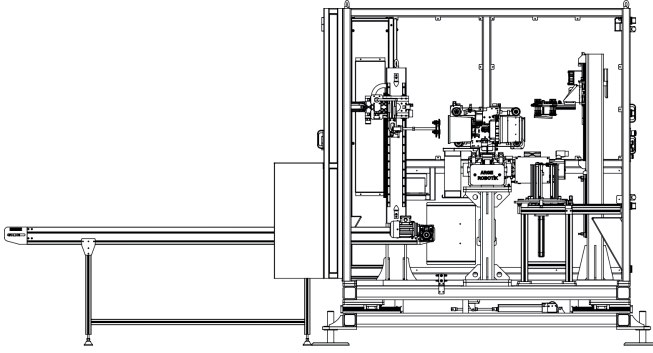

## YANDAN GİRİŞ IML ROBOT / SIDE ENTRY IML ROBOTS

### Genel Özellikler;

- ▶ Değişen üretim ihtiyaçlarına cevap verebilen özel tasarım ve üretim imkânı
- ▶ Yiyecek ambalajlama için steril oda koşulları
- ▶ Siemens Kolay kullanım özellikli dokunmatik ekran
- ▶ Yüksek hızda stabil ve hassas üretim