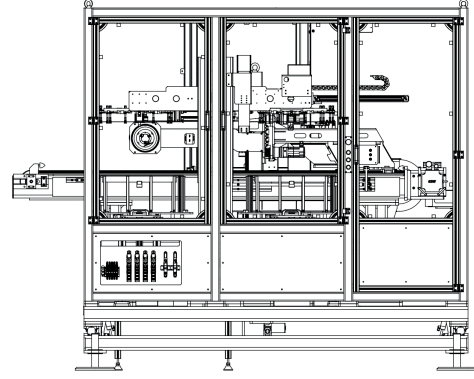

## YANDAN GİRİŞ IML ROBOT / SIDE ENTRY IML ROBOTS

### Genel Özellikler;

- ▶ Değişen üretim ihtiyaçlarına cevap verebilen özel tasarım ve üretim imkânı
- ▶ Yiyecek ambalajlama için steril oda koşulları
- ▶ Siemens Kolay kullanım özellikli dokunmatik ekran
- ▶ Yüksek hızda stabil ve hassas üretim